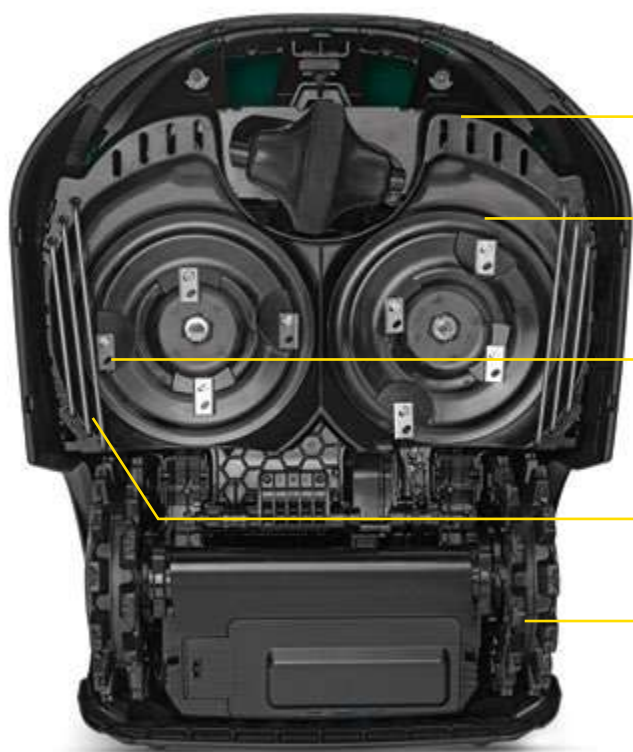

12

Piatto flottante

Altezza di taglio da 20 a 100 mm

RK 3000 Pro e RK 4000 Pro:
piatto di taglio doppio da 42 cm
RK 1000 Pro e RK 2000 Pro:
piatto di taglio singolo da 21 cm

Tecnologia di taglio oltre il
profilo della ruota

Ruote brevettate ad elevata trazione